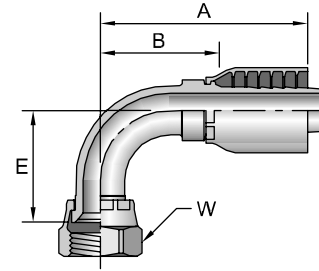

13943

Female JIC 37° - Swivel - 90° Elbow - Short Drop ISO 12151-5

# Part Number	Thread		Hose I.D. inch	A		E		W inch	B	
	inch	mm		inch	mm	inch	mm		inch	mm
13943-4-4	1/4	7/16x20	1/4	1.78	45	0.83	21	9/16	1.03	26
13943-4-6	1/4	7/16x20	3/8	2.11	54	0.83	21	9/16	1.08	27
13943-5-4	5/16	1/2x20	1/4	1.88	48	0.83	21	5/8	1.13	29
13943-5-5	5/16	1/2x20	5/16	1.96	50	0.83	21	5/8	1.21	31
13943-6-4	3/8	9/16x18	1/4	2.12	54	0.85	22	11/16	1.37	35
13943-6-6	3/8	9/16x18	3/8	2.21	56	0.91	23	11/16	1.18	30
13943-6-8	3/8	9/16x18	1/2	2.51	64	0.85	22	11/16	1.25	32
13943-8-6	1/2	3/4x16	3/8	2.52	64	1.09	28	7/8	1.49	38
13943-8-8	1/2	3/4x16	1/2	2.62	67	1.14	29	7/8	1.36	35
13943-10-8	5/8	7/8x14	1/2	2.74	70	1.26	32	1	1.48	38
13943-10-10	5/8	7/8x14	5/8	2.97	75	1.26	32	1	1.69	39
13943-12-8	3/4	1-1/16x12	1/2	3.25	83	1.83	46	1-1/4	1.99	51
13943-12-10	3/4	1-1/16x12	5/8	3.07	78	1.89	48	1-1/4	1.63	41
13943-12-12	3/4	1-1/16x12	3/4	3.49	89	1.89	48	1-1/4	2.05	52
13943-16-12	1	1-5/16x12	3/4	3.49	89	2.00	51	1-1/2	2.05	52
13943-16-16	1	1-5/16x12	1	4.28	109	2.20	56	1-1/2	2.66	68
13943-20-20	1-1/4	1-5/8x12	1-1/4	4.43	113	2.59	66	2	2.74	70
13943-24-24	1-1/2	1-7/8x12	1-1/2	5.50	140	3.81	81	2-1/4	4.13	105
13943-32-32	2	2-1/2x12	2	6.75	171,4	4.62	117	2-7/8	4.97	126,2

1L943

Female JIC 37° - Swivel - 90° Elbow - Medium Drop ISO 12151-5

# Part Number	Thread		Hose I.D. inch	A		E		W inch	B	
	inch	mm		inch	mm	inch	mm		inch	mm
1L943-4-4	1/4	7/16x20	1/4	1.84	47	1.26	32	9/16	1.09	28
1L943-6-4	3/8	9/16x18	1/4	2.12	54	1.50	38	11/16	1.37	35
1L943-6-6	3/8	9/16x18	3/8	2.29	58	1.50	38	11/16	1.26	32
1L943-8-6	1/2	3/4x16	3/8	2.51	64	1.61	41	7/8	1.48	38
1L943-8-8	1/2	3/4x16	1/2	2.64	67	1.61	41	7/8	1.38	35
1L943-10-8	5/8	7/8x14	1/2	3.25	83	1.75	44	1	1.99	51
1L943-12-12	3/4	1-1/16x12	3/4	3.49	89	2.28	58	1-1/4	2.05	52
1L943-16-16	1	1-5/16x12	1	4.44	113	2.50	64	1-1/2	2.82	72